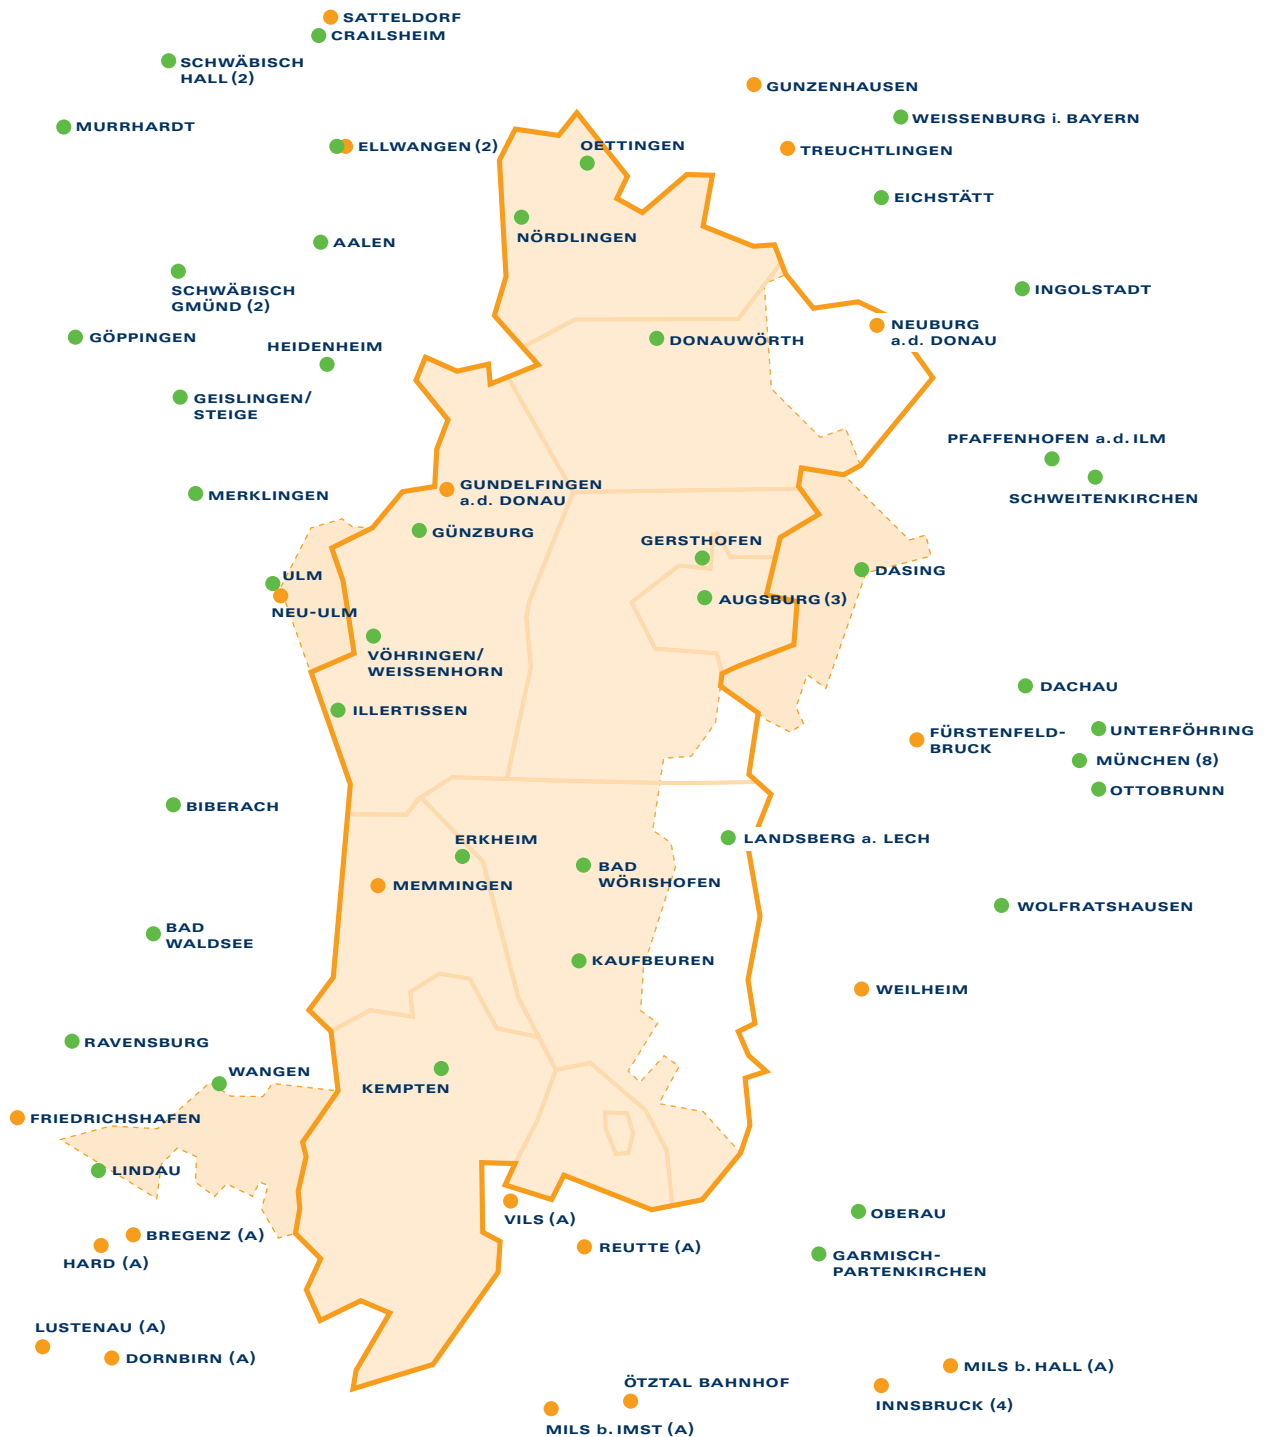

CNG-Tankstellen

in Schwaben und angrenzenden Gebieten

● CNG-Tankstelle
● Bio-CNG-Tankstelle
 Stand Februar 2023
 Quelle www.energie-schwaben.de

CNG-Tankstellen

in Schwaben und angrenzenden Gebieten

- **Aalen**
Freie BioCNG-Tankst.
Kübler
Gartenstr. 35
Tel. 07361 68290
0-24 Uhr (Automat)
PKW//Transporter
- **Augsburg**
Aral-BioCNG-Tankstelle
Edisonstr. 14a
Tel. 0821 5998707
0-24 Uhr
PKW//Transporter
- Aral-BioCNG-Tankstelle
Kobelweg 64
Tel. 0821 2401234
0-24 Uhr
PKW//Transporter
- SWA BioCNG-Tankstelle
Lechhauser Str. 22
6-20 Uhr (Automat)
PKW//Transporter/LKW/
Bus
- **Bad Waldsee**
Avia BioCNG-Tankstelle
Bahnhofstr. 67
88339 Bad Waldsee
Tel. 07524 977360
0-24 Uhr (Automat)
PKW//Transporter
- **Bad Wörishofen**
OMV-BioCNG-Tankstelle
Türkheimer Str. 20
Tel. 08247 34862
6-22 Uhr
PKW//Transporter/LKW/
Bus
- **Biberach
an der Riß**
BioCNG-Tankstelle
Freiburger Str. 6
Tel. 07351 3000390
0-24 Uhr (Automat)
PKW//Transporter/LKW/
Bus
- **Bregenz (A)**
OMV-CNG-Tankstelle
Arlbergstr. 135
Tel. +43 5574 71115
6-24 Uhr
- **Crailsheim**
BioCNG-Tankstelle
Friedr.-Bergius-Str. 10-14
0-24 Uhr (Automat)
PKW//Transporter
- **Dachau**
Aral-BioCNG-Tankstelle
Alte Römerstr. 50
Tel. 08131 333352
0-24 Uhr
PKW//Transporter/LKW/
Bus
- **Dasing**
Aral-BioCNG-Tankstelle
Laimingerstr. 2 (Autohof)
Tel. 08205 969083
0-24 Uhr
PKW//Transporter/LKW/
Bus
- **Donauwörth**
Agip/eni-BioCNG-
Tankstelle der energie
schwaben gmbh
Bgm.-Hefele-Str. 1
Tel. 0906 7055662
0-24 Uhr
PKW//Transporter/LKW/
Bus
- **Dornbirn (A)**
Agip/eni-CNG-Tankstelle
Schwefel 70a
Tel. +43 5572 24326
6-22 Uhr
- **Eichstätt**
Agip/eni-BioCNG-Tank-
stelle
Ingolstädter Str. 44a
Tel. 08421 2865
6-22 Uhr
PKW//Transporter
- **Ellwangen (Jagst)**
B.A.G.-BioCNG-Tankstelle
In der Au 4
Tel. 07961 90300
0-24 Uhr (Automat)
PKW//Transporter
- Esso-CNG-Tankstelle
Max-Eyth-Str. 1 (Autohof)
Tel. 07961 91830
0-24 Uhr
PKW//Transporter/LKW/
Bus
- **Erkheim**
Shell-BioCNG-Tankstelle
Eidlerholzstr. 22
Tel. 08336 805894
0-24 Uhr
PKW//Transporter/LKW/
Bus
- **Friedrichshafen**
Shell-CNG-Tankstelle
Albrechtstr. 6
Tel. 07541 24830
6:30-22 Uhr
PKW//Transporter/
LKW//Bus
- **Fürstfeldbruck**
BioCNG-Tankstelle
bei Autohaus Rasch
Starenweg 4
Tel. 08141 50220
0-24 Uhr (Automat)
PKW//Transporter
- **Garmisch-
Partenkirchen**
BioCNG-Tankstelle
der Gemeindewerke GAP
Adlerstr. 25
Tel. 08821 7536223
0-24 Uhr (Automat)
PKW//Transporter/LKW/
Bus
- **Geislingen/Steige**
BioCNG-Tankstelle der EVF
Grube-Karl-Str. 6
Tel. 07161 61010
0-24 Uhr (Automat)
PKW//Transporter
- **Gersthofen**
Agip/eni-BioCNG-Tank-
stelle der
energie schwaben gmbh
Mercedesring 2
Tel. 0821 4609452
0-24 Uhr
PKW//Transporter/LKW/
Bus
- **Göppingen**
BioCNG-Tankstelle der EVF
Groppeislinger Str. 50
Tel. 07161 61010
0-24 Uhr (Automat)
PKW//Transporter/LKW/
Bus
- **Gundelfingen/
Donau**
Pin-CNG-Tankstelle
Günzburger Str. 63
Tel. 09073 800590
6:45-20:30 Uhr
PKW//Transporter
- **Günzburg**
Shell-BioCNG-Tankstelle
Hauptstr. 2a (Autohof)
Tel. 08221 21567
0-24 Uhr
PKW//Transporter
- **Gunzenhausen**
Elan-CNG-Tankstelle
Oettinger Str. 6c
Tel. 09831 673720
6:30-21 Uhr
PKW//Transporter
- **Hard (A)**
Agip/eni-CNG-Tankstelle
Rheinstr. 20
Tel. +43 5574 72424
0-24 Uhr
- **Heidenheim**
BioCNG-Tankstelle
Kanalsr. 8
Tel. 032 221092983
0-24 Uhr (Automat)
PKW//Transporter/LKW/
Bus
- **Illertissen**
eni-BioCNG-Tankstelle
Rainer Weikmann e.K.
Ulmer Str. 19
Tel. 07303 6092871
6-22 Uhr
PKW//Transporter/LKW/
Bus
- **Ingolstadt**
Aral-BioCNG-Tankstelle
Schollstr. 2
Tel. 0841 2294
0-24 Uhr
PKW//Transporter
- **Innsbruck (A)**
OMV-CNG-Tankstelle
Andechsstr. Ost 83
Tel. +43 512 346219
6-24 Uhr
BP-CNG-Tankstelle
Reichenauerstr. 149
Tel. +43 51 22821560
6-22 Uhr
Agip/eni-CNG-Tankstelle
Amraser-See-Str. 64
0-24 Uhr
Agip/eni-CNG-Tankstelle
Fürstengeweg 87
6:30-21 Uhr
- **Kaufbeuren**
Esso-BioCNG-Tankstelle
der energie schwaben
gmbh
Sudentenstr. 28
Tel. 08341 62955
4-24 Uhr
PKW//Transporter
- **Kematen (A)**
Agip-eni-CNG-Tankstelle
Sellrainer Str. 2
Tel. +43 5232 3322
0-24 Uhr
- **Kempten**
Aral-BioCNG-Tankstelle
Schumacherring 110
Tel. 0831 73262
0-24 Uhr
PKW//Transporter
- **Landsberg/Lech**
Allguth-BioCNG-Tankstelle
der energie schwaben
gmbh
Münchener Str. 17
Tel. 08191 943601
6-22 Uhr
PKW//Transporter/LKW
- **Lindau/Bodensee**
bft-BioCNG-Tankstelle
Bregenzer Str. 43-45
Tel. 08382 5438
6:00-22:30 Uhr
PKW//Transporter
- **Lustenau (A)**
OMV-CNG-Tankstelle
Hag 27
Tel. +43 5577 86782
6:00-24 Uhr
- **Memmingen**
BayWa-CNG-Tankstelle
Tiroler Ring 1
Tel. 08331 1364
6:00-22:00 Uhr
PKW//Transporter/LKW
- **Merklingen**
Aral-BioCNG-Tankstelle
Nellinger Str. 24
Tel. 07337 9233029
0-24 Uhr
PKW//Transporter/LKW/
Bus
- **Mils b. Hall (A)**
Agip/eni-CNG-Tankstelle
Bundesstr. 14
Tel. +43 5223 55746
6-22 Uhr
- **Mils b. Imst (A)**
Agip/eni-CNG-Tankstelle
An der Au 1
Tel. +43 5418 20137
0-24 Uhr
- **Ötztal-Bahnhof (A)**
Agip/eni-CNG-Tankstelle
Ambergstr. 40
Tel. +43 5266 88361
6-24 Uhr
- **München-Flughafen**
Agip/eni-BioCNG-Tank-
stelle
Nordallee 45
Tel. 089 9705180
0-24 Uhr
PKW//Transporter/LKW/
Bus
- **München-Forstenried**
Agip/eni-BioCNG-Tank-
stelle
Boschetsrieder Str. 162
Tel. 089 74879410
5-24 Uhr
PKW//Transporter
- **München-Freiham**
Bavaria Petrol-BioCNG-
Tankstelle
Bodenseestr. 317
Tel. 089 85796463
5-23:45 Uhr
PKW//Transporter/LKW/
Bus
- **München-Laim**
Aral-BioCNG-Tankstelle
Garmischer Str. 138
Tel. 089 57868298
0-24 Uhr
PKW//Transporter/LKW
- **München-Schwabing**
Aral-BioCNG-Tankstelle
Schenkendorfstr. 15
Tel. 089 364016
0-24 Uhr
PKW//Transporter/LKW
- **München-Sending**
SWM-BioCNG-Tankstelle
Schäftlarnstr. 1
Tel. 089 153016
0-24 Uhr (Automat)
PKW//Transporter
- **München-Trudering**
HEM-BioCNG-Tankstelle
Wasserburger Landstr. 285
Tel. 089 43571745
6-22 Uhr
PKW//Transporter
- **München-
Untermerzing**
Allguth-BioCNG-Tankstelle
Von-Kahr-Str. 1
Tel. 089 1495232
6-22 Uhr
PKW//Transporter/LKW
- **Murrhardt**
Esso-BioCNG-Tankstelle
Fornsbacher Str. 60
Tel. 07192 6276
6-22 Uhr
PKW//Transporter
- **Neuburg/Donau**
Aral-CNG-Tankstelle
Am Südpark 2
Tel. 08431 430346
6-22 Uhr
PKW//Transporter/LKW
- **Neu-Ulm**
Shell-BioCNG-Tankstelle
Europastr. 44
Tel. 0731 72013
0-24 Uhr
PKW//Transporter/LKW
- **Nördlingen**
Total-BioCNG-Tankstelle
der energie schwaben
gmbh
Nürnbergberger Str. 61
Tel. 09081 6011
0-24 Uhr (Automat)
PKW//Transporter/LKW
- **Oberau**
Agip/eni-BioCNG-Tank-
stelle
Ettaler Str. 1
Tel. 08824 93050
6-22 h
PKW//Transporter/LKW
- **Pfaffenhofen/Ilm**
Deltin-BioCNG-Tankstelle
Joseph-Fraunhofer-Str. 43
Tel. 08441 76643
0-24 Uhr
PKW//Transporter/LKW
- **Oettingen in Bayern**
ELO-BioCNG-Tankstelle der
energie schwaben gmbh
Spitalgasse 5
Tel. 09082 2917
0-24 h (Automat)
PKW//Transporter
- **Ottobrunn/München**
Bavaria Petrol-BioCNG-
Tankstelle
Unterhachinger Str. 28
Tel. 089 6093130
6-20:30 Uhr
PKW//Transporter
- **Ravensburg**
Schindele-BioCNG-Tank-
stelle
Schlegelwinkel 1
Tel. 0751 888127
0-24 Uhr (Automat)
PKW//Transporter/LKW/
Bus
- **Reutte (A)**
Agip/eni-CNG-Tankstelle
Kreckelmoosstr. 5
Tel. +43 5672 64355
6-22 Uhr
- **Satteldorf**
Total-CNG-Tankstelle
Marco-Polo-Str. 1 (Auto-
hof)
Tel. 07951 96900
0-24 Uhr
PKW//Transporter
- **Schwäbisch Gmünd**
Total-BioCNG-Tankstelle
Lorcher Str. 199
Tel. 07171 999895
0-24 Uhr
HEM-BioCNG-Tankstelle
Reutestraße 20
Tel. 07171 876392
5-23 Uhr
- **Schwäbisch Hall**
Shell-BioCNG-Tankstelle
Stuttgart Str. 155-157
Tel. 0791 9540651
5:45-22 Uhr
SW-BioCNG-Tankstelle
Alfred-Leikam-Str. 16
Tel. 0791 401222
0-24 h (Automat)
- **Schweitenkirchen**
Shell-BioCNG-Tankstelle
Robert-Koch-Str. 1
Tel. 08444 92000
0-24 Uhr
PKW//Transporter
- **Treuchtlingen**
Avia-CNG-Tankstelle
An der Heusteige 4
Tel. 09142 6325
6-20 Uhr
PKW//Transporter/LKW
- **Ulm**
Esso-BioCNG-Tankstelle
Hindenburgring 24
Tel. 0731 65094
0-24 Uhr
PKW//Transporter/LKW
- **Unterföhring/
München**
Allguth-BioCNG-Tankstelle
Dieselstr. 100
Tel. 089 95001718
0-24 Uhr
PKW//Transporter/LKW
- **Vils (A)**
Shell-CNG-Tankstelle
Stegen 7 (Autohof)
Tel. +43 5677 53091
0-24 Uhr
- **Vöhringen
(Schwaben)**
OMV-BioCNG-Tankstelle
An der alten Ziegelei 4
Tel. 07306 926805
0-24 h
PKW//Transporter/LKW
- **Wangen (Allgäu)**
bft-BioCNG-Tankstelle
Zeppelinstr. 14-16
Tel. 07522 707464
0-24 Uhr (Automat)
PKW//Transporter
- **Weilheim
(Oberbayern)**
BioCNG-Tankstelle
Paradeisstr. 77
Tel. 0881 94200
0-24 Uhr (Automat)
PKW//Transporter/LKW/
Bus
- **Weißenburg (Bayern)**
AVIA-BioCNG-Tankstelle
Am Sand 13
Tel. 089 95001718
0-24 Uhr
PKW//Transporter/LKW
- **Wolftratshausen**
BioCNG-Tankstelle
Geltinger Str. 29
Tel. 08171 43640
0-24 Uhr (Automat)
PKW//Transporter/LKW/
Bus